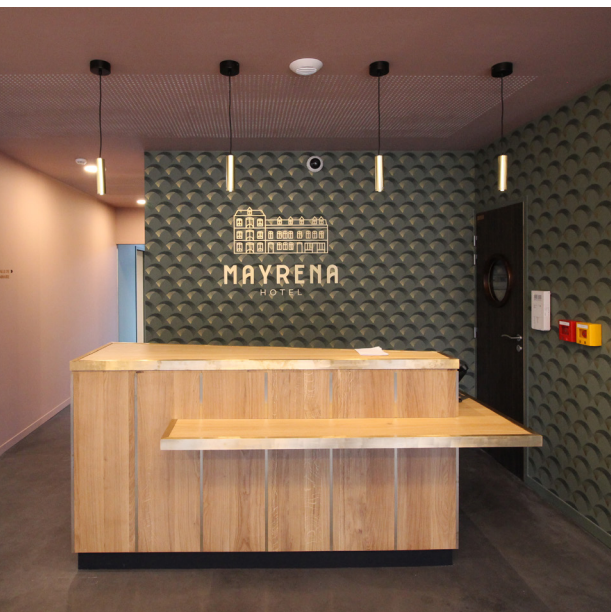

**ENGAGEMENT
QUALITÉ**

**TECHNIQUE
ESTHÉTIQUE
FONCTIONNELLE**